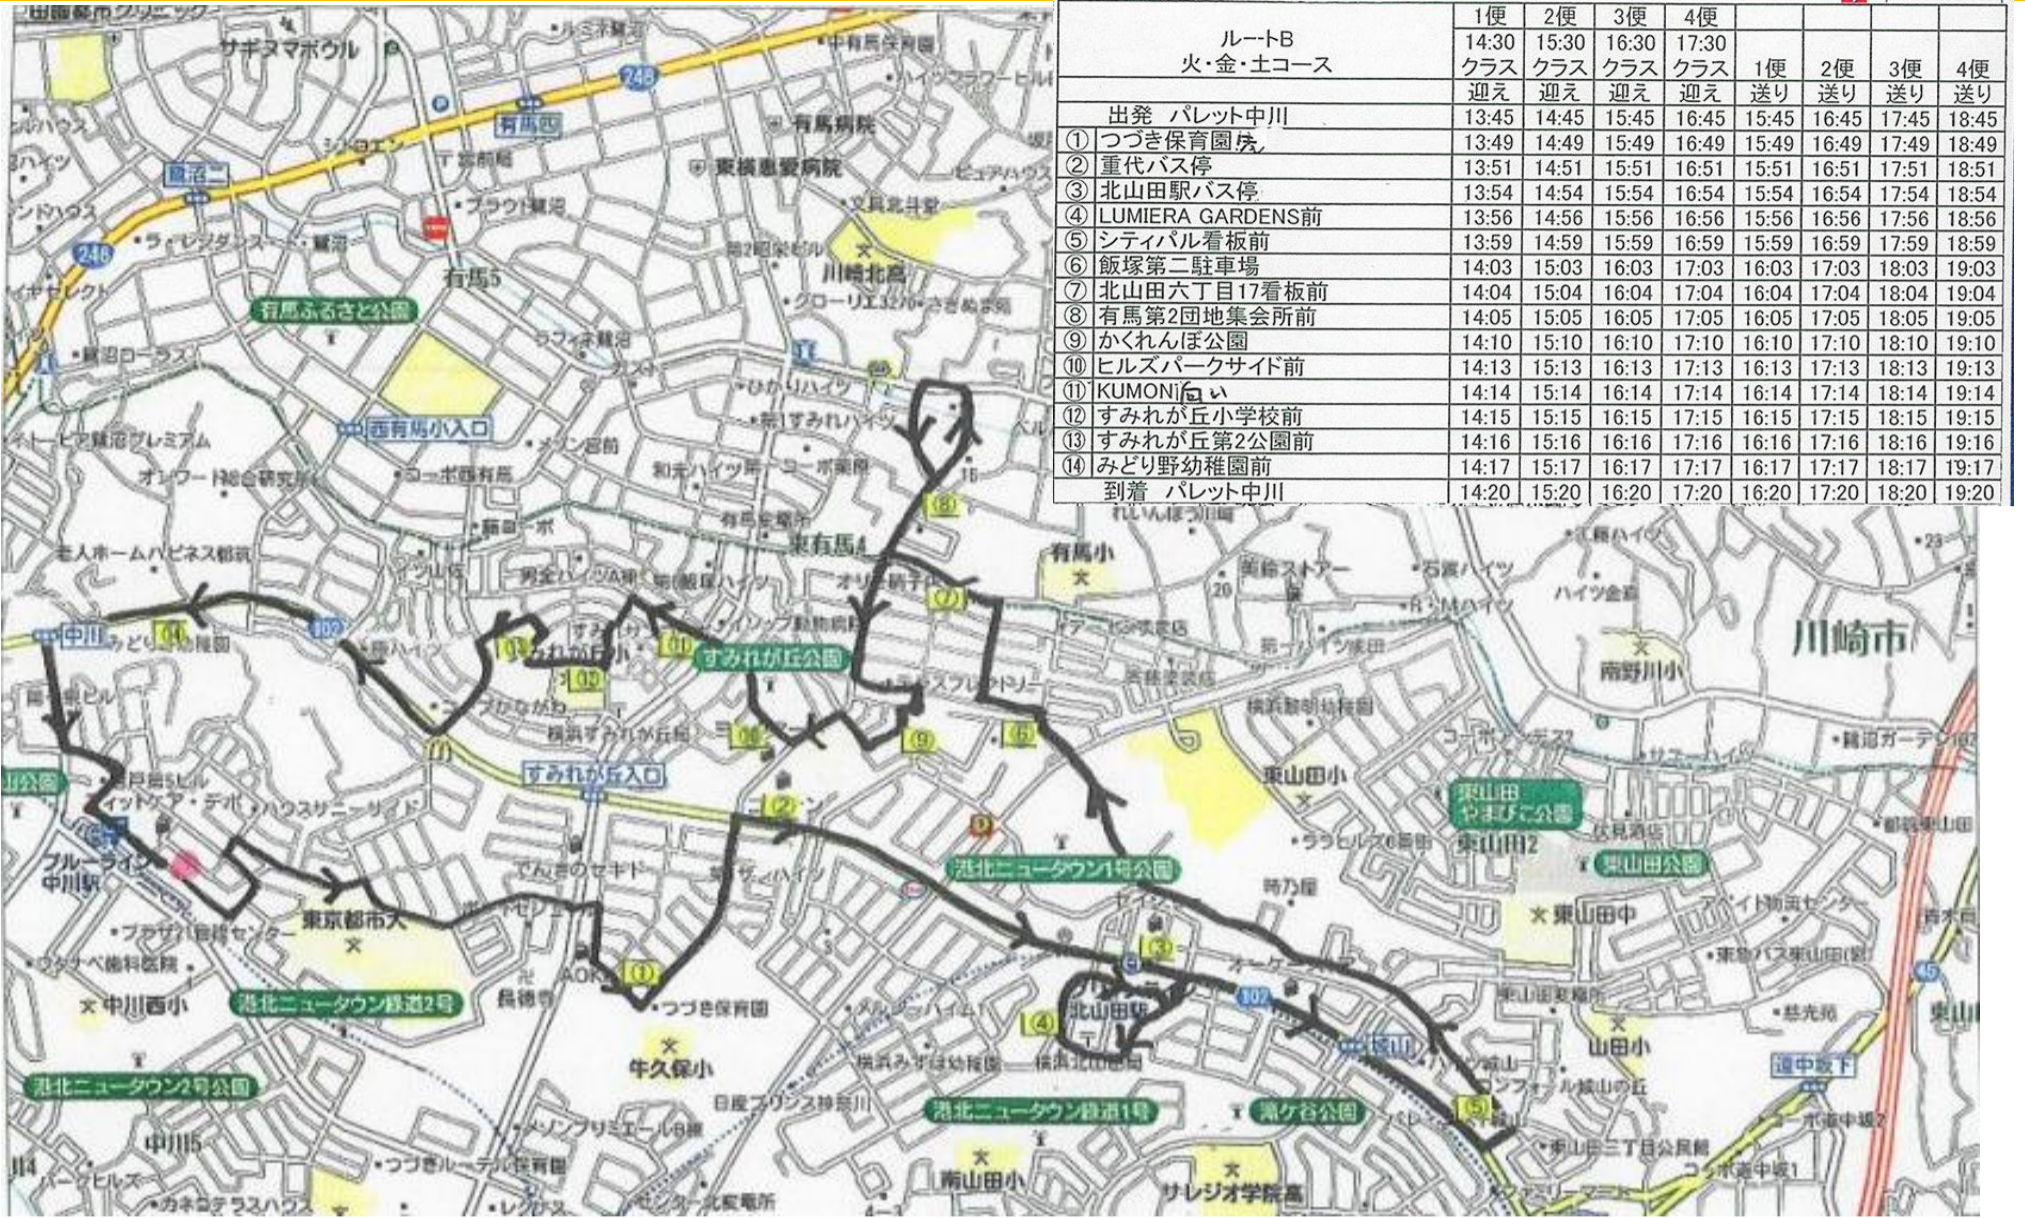

# ルートB 北山田・東有馬コース (火・金・土)

ルートB 火・金・土コース	1便	2便	3便	4便	1便	2便	3便	4便
出発 パレット中川	14:30	15:30	16:30	17:30	1便	2便	3便	4便
① つづき保育園先	13:49	14:49	15:49	16:49	15:49	16:49	17:49	18:49
② 重代バス停	13:51	14:51	15:51	16:51	15:51	16:51	17:51	18:51
③ 北山田駅バス停	13:54	14:54	15:54	16:54	15:54	16:54	17:54	18:54
④ LUMIERA GARDENS前	13:56	14:56	15:56	16:56	15:56	16:56	17:56	18:56
⑤ シティパル看板前	13:59	14:59	15:59	16:59	15:59	16:59	17:59	18:59
⑥ 飯塚第二駐車場	14:03	15:03	16:03	17:03	16:03	17:03	18:03	19:03
⑦ 北山田六丁目17看板前	14:04	15:04	16:04	17:04	16:04	17:04	18:04	19:04
⑧ 有馬第2団地集会所前	14:05	15:05	16:05	17:05	16:05	17:05	18:05	19:05
⑨ かくれんぼ公園	14:10	15:10	16:10	17:10	16:10	17:10	18:10	19:10
⑩ ヒルズパークサイド前	14:13	15:13	16:13	17:13	16:13	17:13	18:13	19:13
⑪ KUMON向い	14:14	15:14	16:14	17:14	16:14	17:14	18:14	19:14
⑫ すみれが丘小学校前	14:15	15:15	16:15	17:15	16:15	17:15	18:15	19:15
⑬ すみれが丘第2公園前	14:16	15:16	16:16	17:16	16:16	17:16	18:16	19:16
⑭ みどりの幼稚園前	14:17	15:17	16:17	17:17	16:17	17:17	18:17	19:17
到着 パレット中川	14:20	15:20	16:20	17:20	16:20	17:20	18:20	19:20

1 つづき保育園先      2 重代バス停      3 北山田駅バス停      4 LUMIERA GARDENS前

5 シティパル看板前      6 飯塚第二駐車場      7 北山田六丁目17看板前      8 有馬第2団地集会所

9 かくれんぼ公園      10 ヒルズパークサイド前      11 KUMON向い      12 すみれが丘小学校前

13 すみれが丘第2公園前      14 みどりの幼稚園前