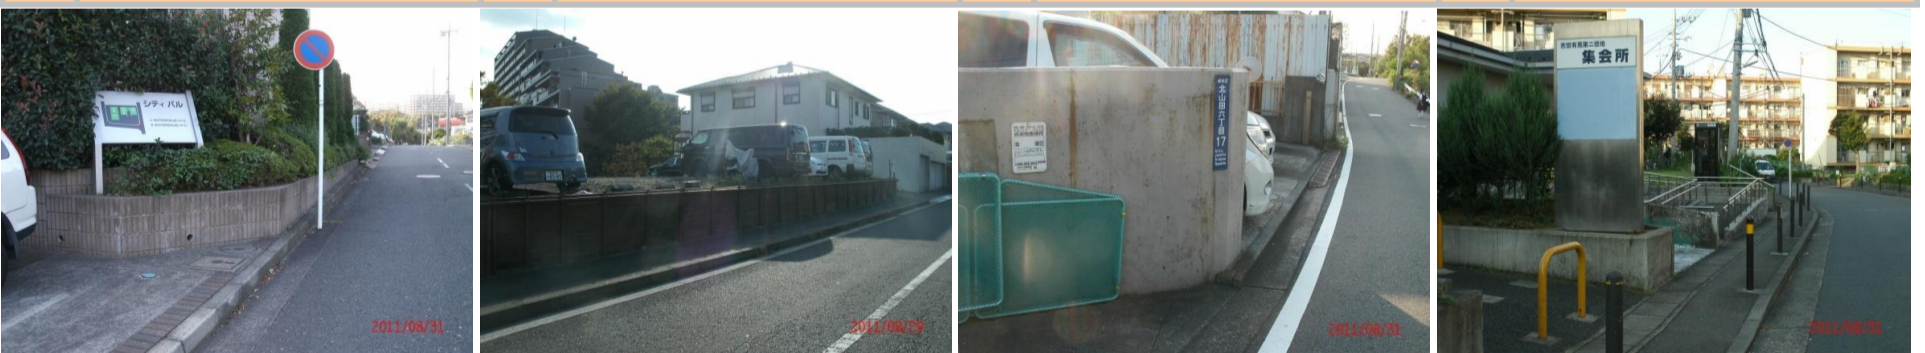

# ルートB 北山田・東有馬コース (火・金・土)

ルートB 火・金・土コース	1便	2便	3便	4便	1便	2便	3便	4便
出発 パレット中川	14:30	15:30	16:30	17:30	1便	2便	3便	4便
① つづき保育園先	13:49	14:49	15:49	16:49	15:49	16:49	17:49	18:49
② 重代バス停	13:51	14:51	15:51	16:51	15:51	16:51	17:51	18:51
③ 北山田駅バス停	13:54	14:54	15:54	16:54	15:54	16:54	17:54	18:54
④ LUMIERA GARDENS前	13:56	14:56	15:56	16:56	15:56	16:56	17:56	18:56
⑤ シティパル看板前	13:59	14:59	15:59	16:59	15:59	16:59	17:59	18:59
⑥ 飯塚第二駐車場	14:03	15:03	16:03	17:03	16:03	17:03	18:03	19:03
⑦ 北山田六丁目17看板前	14:04	15:04	16:04	17:04	16:04	17:04	18:04	19:04
⑧ 有馬第2団地集会所前	14:05	15:05	16:05	17:05	16:05	17:05	18:05	19:05
⑨ かくれんぼ公園	14:10	15:10	16:10	17:10	16:10	17:10	18:10	19:10
⑩ ヒルズパークサイド前	14:13	15:13	16:13	17:13	16:13	17:13	18:13	19:13
⑪ KUMON向い	14:14	15:14	16:14	17:14	16:14	17:14	18:14	19:14
⑫ すみれが丘小学校前	14:15	15:15	16:15	17:15	16:15	17:15	18:15	19:15
⑬ すみれが丘第2公園前	14:16	15:16	16:16	17:16	16:16	17:16	18:16	19:16
⑭ みどりの幼稚園前	14:17	15:17	16:17	17:17	16:17	17:17	18:17	19:17
到着 パレット中川	14:20	15:20	16:20	17:20	16:20	17:20	18:20	19:20

1 つづき保育園先      2 重代バス停      3 北山田駅バス停      4 LUMIERA GARDENS前

5 シティパル看板前      6 飯塚第二駐車場      7 北山田六丁目17看板前      8 有馬第2団地集会所

9 かくれんぼ公園      10 ヒルズパークサイド前      11 KUMON向い      12 すみれが丘小学校前

13 すみれが丘第2公園前      14 みどりの幼稚園前